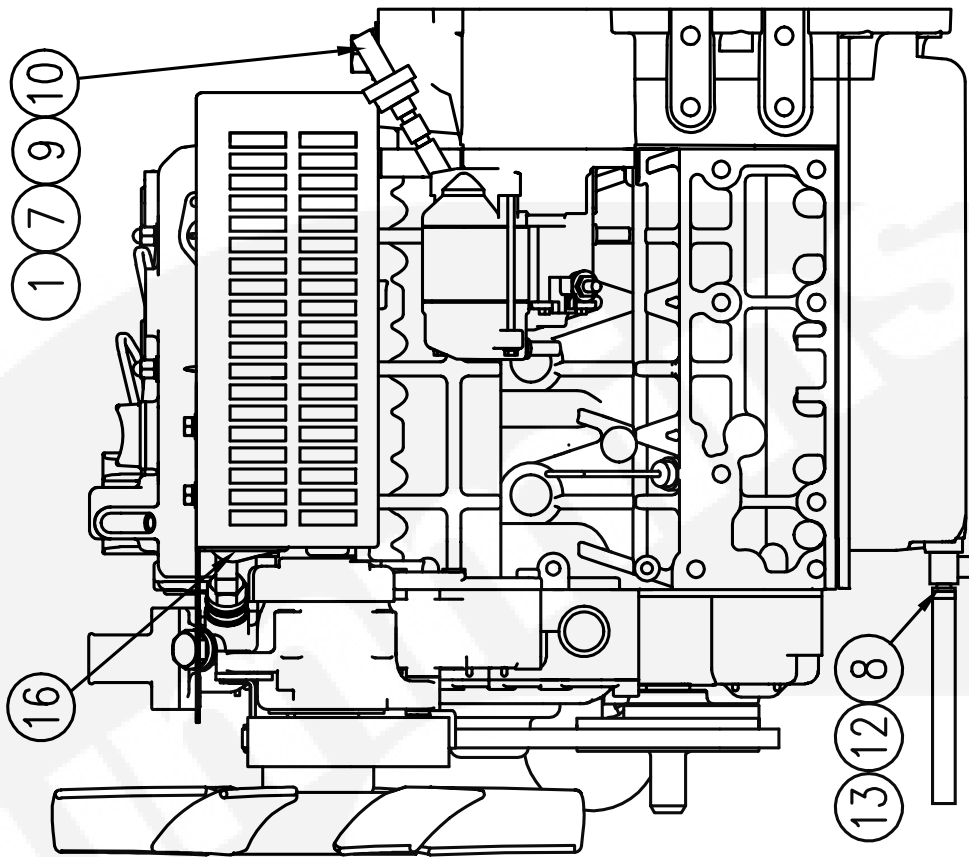

# CONTENTS

0100-3984	Engine Accessories (Denso Rad)	5
0100-4024	Engine Accessories (SRF Rad)	7
0179-3766	Battery Charger Instl	9
0179-3771	Miniature Circuit Breaker Instl	11
0179-3772	Circuit Breaker Instl	13
0179-3773	Transformer Instl	15
0179-3784	Air Cleaner Instl	17
0179-3787	Engine Heater	19
0179-3806	Radiator Instl-Denso	21
0179-3822	Genset Instl (Denso Radiator)	23
0179-3997	Muffler Instl	25
0179-4128	Skid Instl (With Tank)	27
0179-4488	Radiator Instl-SRF	29
0179-4499	Genset Instl (SRF Radiator)	31
0179-4616	Auxiliary Options	33
0300-6031	Control Assy (PCC0300)	35
0405-8290	Enclosure Assy	37
0541-1162	Loose Muffler Option	38

# Engine Accessories (Denso Rad)

PLAN

Item	Part Number	Description	Qty
1	0309-0641-19	Sender-Pressure	1
2	0309-0436	Sender-Temperature (E2, E4)	1
3	0333-0698	Solenoid	1
5	0337-3735	Busbar (Starter Motor)	1
7	0502-1513	Union-Tube	1
8	0504-0268	Valve-Ball (M16 X 1.5 Lock)	1
9	0505-2234	Elbow-Pipe (90°BSPP SWVL)	1
10	0505-2235	Adaptor-Pipe	1
11	0505-0019	Bushing-Reducer	1
12	0503-0685	Clamp-Hose (6mm-16mm)	1
13	0503-1620	Hose-Fuel (3/8" ID X 5/8" OD)	0.6M
	0100-3883	Engine-D1703	1

# Engine Accessories (SRF Rad)

Item	Part Number	Description	Qty
1	0309-0641-19	Switch-Pressure	1
2	0309-0436	Thermostat	1
3	0333-0698	Solenoid	1
7	0502-1513	Union-Tube	1
8	0504-0268	Valve-Ball (M16 X 1.5 Lock)	1
9	0505-2234	Elbow-Pipe (90°BSPP SWVL)	1
10	0505-2235	Adaptor-Pipe	1
11	0505-0019	Bushing-Reducer	1
12	0503-0685	Clamp-Hose (6mm-16mm)	1
13	0503-1620	Hose-Fuel (3/8" ID X 5/8" OD)	0.6M
15	0155-4533-02	Heat Shield	1
16	0155-4534-02	Bracket-Heat Shield	1
17	0800-3017-04	Screw-Hex Head (M6 X 20)	2
18	0526-0399-59	Washer-Flat (M6)	2
19	0850-0114-53	Washer-Lock (M6)	2
20	0800-3017-52	Screw-Hex Head (M12 X 20)	1
21	0526-0399-64	Washer-Flat (M12)	1
22	0850-0014-56	Washer-Lock (M12)	1